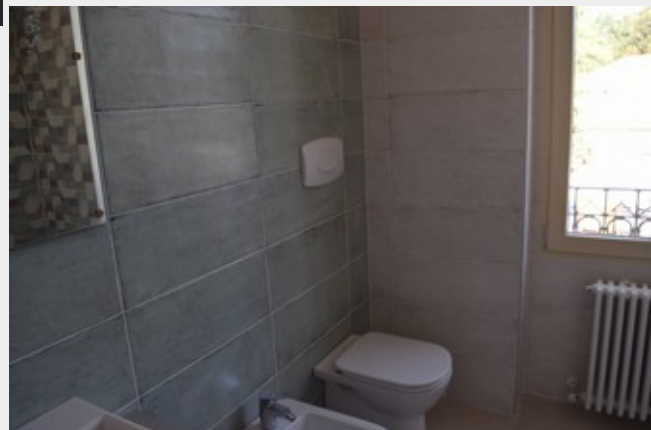

Pomo Piero di Pomo Roberto

Grande lavoro di ristrutturazione

qui alcuni dettagli del risultato finale
appartamenti da mettere a rendita,affittati

Box doccia differente dal resto del bagno, uno stacco, una nota di movimento.

Angolo
cucina

Questo bellissimo bagno bianco verde ad effetto satinato con ceramica in rilievo accoppiata alla doccia decorata vi farà sembrare d'essere in una piccola SPA.

Dettaglio del lavabo con scaldasalviette

Lato finestra,
Stacchi di colore,
i sanitari semplici ed eleganti

Dettaglio del lavandino con pareti lucide in rilievo, chiare

Angolo doccia scuro

Scaldasalviette e stacco colore pareti, grande pavimento semilucido

Dettaglio della doccetta WC per un piccolo servizio

Grande ed ariosa cucina con vicina finestra

La riqualifica avvenuta qualche anno fa ha trasformato un insignificante stabile in Pavia in un moderno complesso per gli studenti.