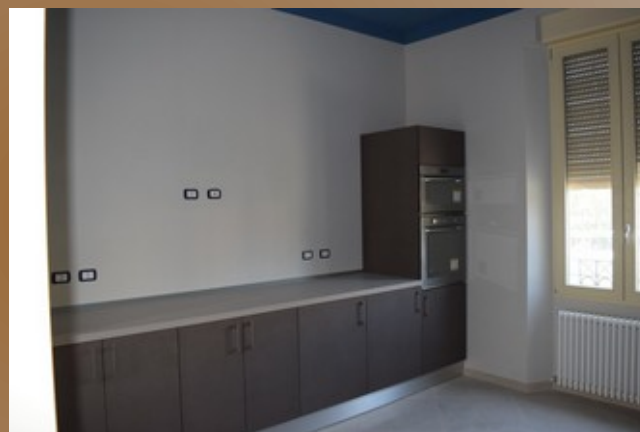

Pomo Piero di Pomo Roberto

Grande lavoro di ristrutturazione

qui alcuni dettagli del risultato finale
appartamenti da mettere a rendita,affittati

Box doccia differente dal resto del bagno, uno stacco, una nota di movimento.

Angolo
cucina

Questo bellissimo bagno bianco verde ad effetto satinato con ceramica in rilievo accoppiata alla doccia decorata vi farà sembrare d'essere in una piccola SPA.

Dettaglio del lavabo con scaldasalviette

Lato finestra,
Stacchi di colore,
i sanitari semplici ed eleganti

Dettaglio del lavandino con pareti lucide in rilievo, chiare

Angolo doccia scuro

Scaldasalviette e stacco colore pareti, grande pavimento semilucido

Dettaglio della doccetta WC per un piccolo servizio

Grande ed ariosa cucina con vicina finestra

La riqualifica avvenuta qualche anno fa ha trasformato un insignificante stabile in Pavia in un moderno complesso per gli studenti.