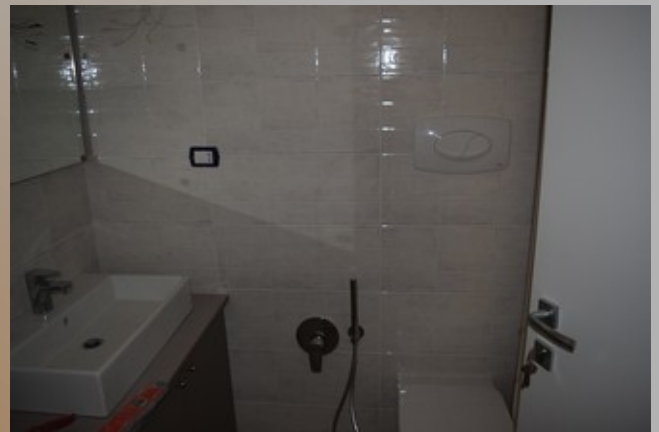

Pomo Piero di Pomo Roberto

Grande lavoro di ristrutturazione

qui alcuni dettagli del risultato finale
appartamenti da mettere a rendita,affittati

Box doccia differente dal resto del bagno, uno stacco, una nota di movimento.

Angolo
cucina

Questo bellissimo bagno bianco verde ad effetto satinato con ceramica in rilievo accoppiata alla doccia decorata vi farà sembrare d'essere in una piccola SPA.

Dettaglio del lavabo con scaldasalviette

Lato finestra,
Stacchi di colore,
i sanitari semplici ed eleganti

Dettaglio del lavandino con pareti lucide in rilievo, chiare

Angolo doccia scuro

Scaldasalviette e stacco colore pareti, grande pavimento semilucido

Dettaglio della doccetta WC per un piccolo servizio

Grande ed ariosa cucina con vicina finestra

La riqualifica avvenuta qualche anno fa ha trasformato un insignificante stabile in Pavia in un moderno complesso per gli studenti.