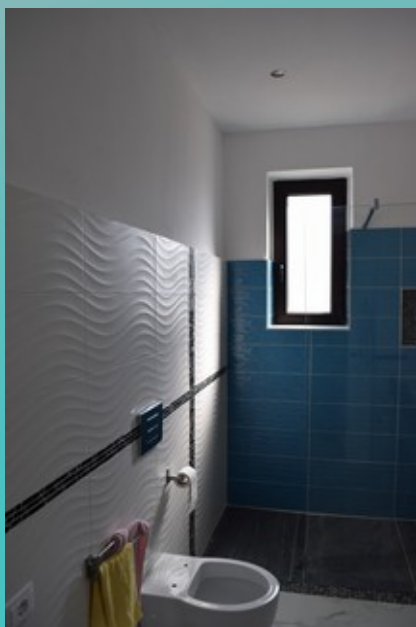

## Prima & Dopo

Voi vorreste saperlo da dove siamo partiti per arrivare a questo risultato?

Pensate di crederci? Naa!

I lavori in sintesi: Completa demolizione e rifacimento del bagno, isolamento delle pareti perimetrali e del soffitto, nuovo pavimento in sovrapposizione, riscaldamento e acqua sanitaria a pompa di calore.

Prima così, ora bagno e cucina

Camera da letto

Un fantastico pavimento bianco Calacatta 60x60, tende a soffitto e condizionamento Invernale ed Estivo di ultima generazione.

Ma le magie non finiscono...

Soffitti con velette e faretto multipli incassati nel soffitto isolante, dettagli di decorazione.

Una piccola Spa personale  
Moderno con la sua doccia gigante **80x180** a filo pavimento pratica e facile da gestire  
Dettagli di mosaico vetroso e piastrelle in rilievo con pavimento doccia antiscivolo  
Sanitari e mobile sospesi