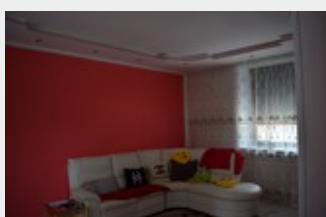

Prima così, ora bagno e cucina

Camera da letto

Un fantastico pavimento bianco Calacatta 60x60, tende a soffitto e condizionamento Invernale ed Estivo di ultima generazione.

Ma le magie non finiscono...

Soffitti con velette e faretto multipli incassati nel soffitto isolante, dettagli di decorazione.

Una piccola Spa personale  
Moderno con la sua doccia gigante **80x180** a filo pavimento pratica e facile da gestire  
Dettagli di mosaico vetroso e piastrelle in rilievo con pavimento doccia antiscivolo  
Sanitari e mobile sospesi